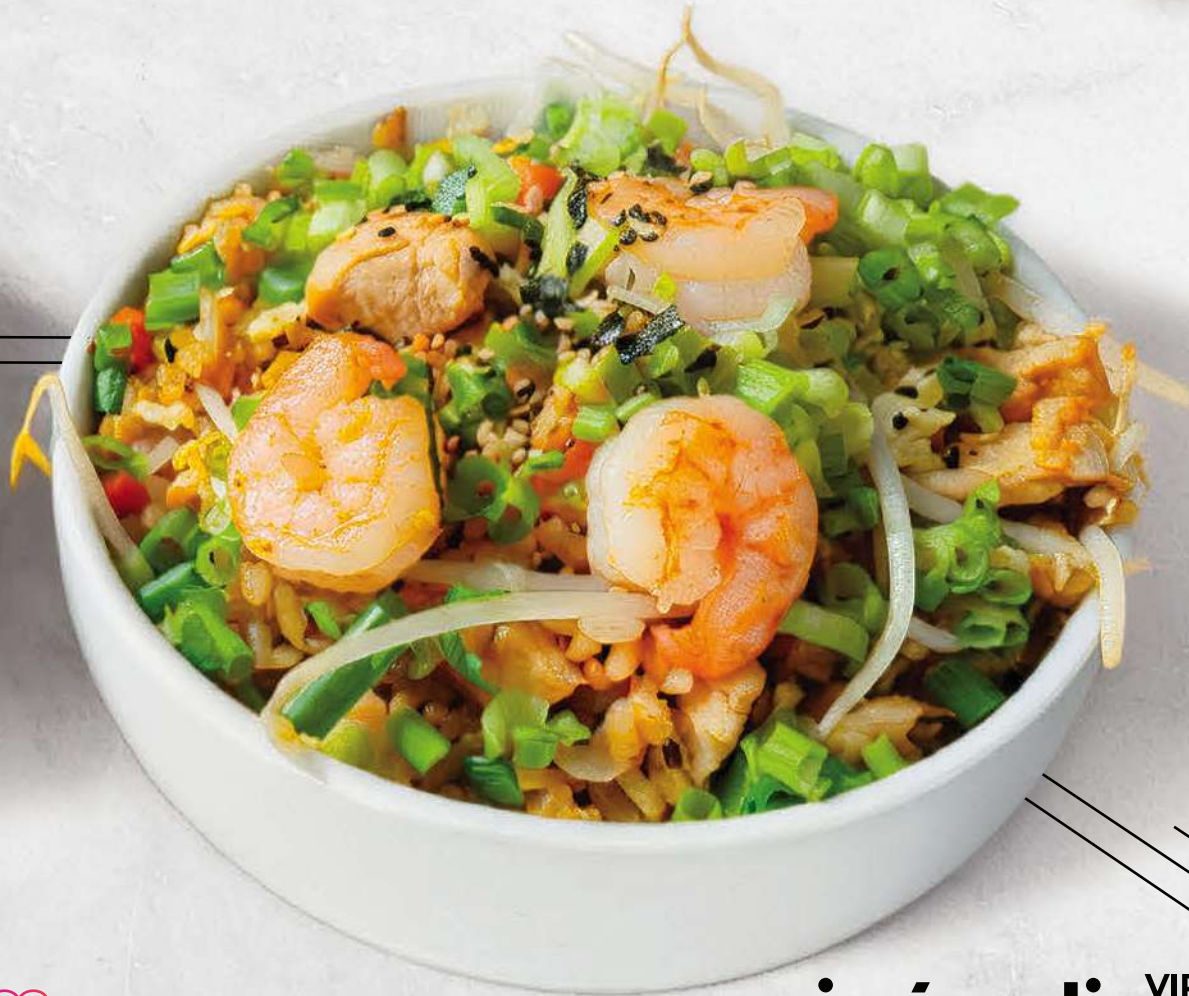

# SNACKS

 <b>Mozzarella Sticks</b> Dedos de mozzarella derretida servidos con salsa marinara	<b>B/. 7.35</b>
<b>Empanaditas de Carne</b>	<b>B/. 7.35</b>
 <b>Papas Twister</b>	<b>B/. 6.50</b>
 <b>Sweet Potatoes / Camote</b>	<b>B/. 6.50</b>
 <b>Papitas Regulares</b>	<b>B/. 6.00</b>
 <b>Tequeños Original Queso Blanco</b>	<b>B/. 6.80</b>
<b>Platter 1 - Mozzarella Stick, Chicken Pops y Papas fritas</b>	<b>B/. 15.90</b>
<b>Platter 2 - Empanaditas de carne, Chicken Pops y Papas fritas</b>	<b>B/. 15.90</b>

Arroz, pepino, queso crema, zanahoria, mango, coloreado con jugo de remolacha

## YAKIMESHI

**MIXTO** B/. 9.00

Arroz, vegetales, camarones, pollo, frijol nacido y huevo

 **VEGETARIANO** B/. 8.75

Arroz, vegetales, frijol nacido y huevo